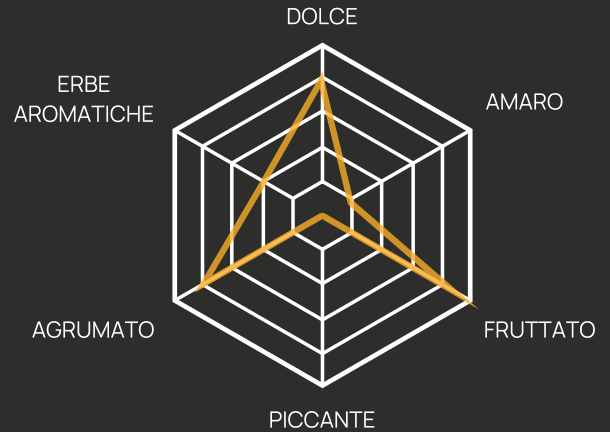

Ombra Corta

Palladio alla Pesca

Mare Spritz

PALLADIO

Vodka pesca o mela verde o passion fruit, prosecco, soda

€ 10,00

GUSTO:

Fruttato tendente al dolce

SENTORI OLFATTIVI:

Frutta stagionale ed esotica

SENTORI VISIVI:

Bianco alla pesca, Verde alla mela verde, Giallastro passion fruit

GINGER SPRITZ

Aperol, prosecco, ginger beer

€ 10,00

GUSTO: