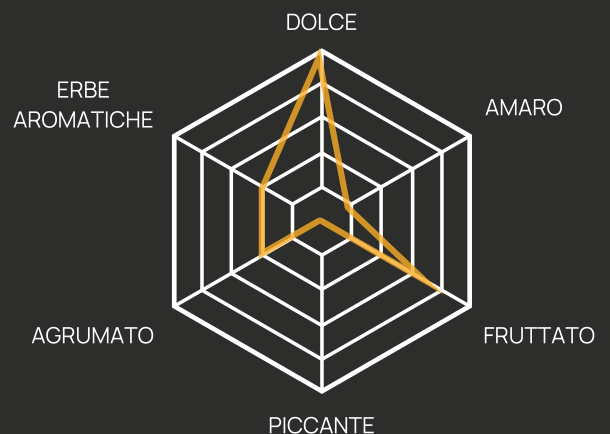

Batida de cocco, blu curacao, prosecco, lime, soda

€ 10,00

GUSTO:

Dolce/Frustrato

SENTORI OLFATTIVI:

Profumo di Cocco

SENTORI VISIVI:

Colore Celeste

Colore Marrone Chiaro e note di Giallo

SPRITZ DAL MONDO

Spritz dal mondo è l'esclusiva linea di Spritz
dal gusto internazionale

Scegli lo spritz dal mondo più adatto al tuo palato!
Solo nei locali **Spritzzeria**® potrai provare sapori e colori
originali in un percorso costantemente aggiornato che
racconta le tradizioni dei liquori e dei distillati più famosi del
globo rivisitati in chiave Spritz