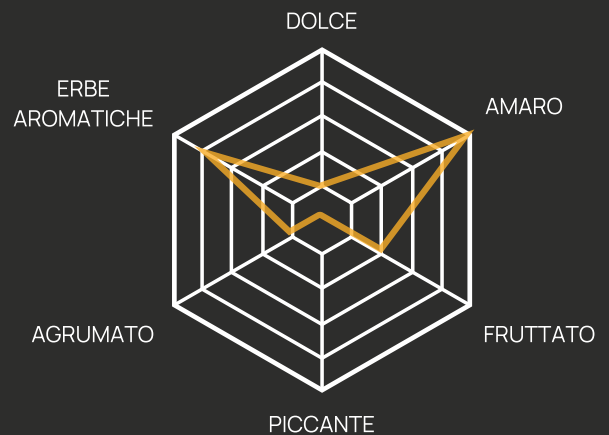

SENTORI OLFATTIVI:

Fiori di Sambuco e Menta

SENTORI VISIVI:

Colore Bianco

SERENISSIMA

Amaro Cynar, prosecco, soda

€ 10,00

GUSTO:

Amaro/Piante Aromatiche

SENTORI OLFATTIVI:

Molto fresco con note amare di erbe

SENTORI VISIVI:

Colore Marrone scuro con riflessi ambrati

MARCO POLO

Campari, prosecco, tabasco, soda

€ 10,00