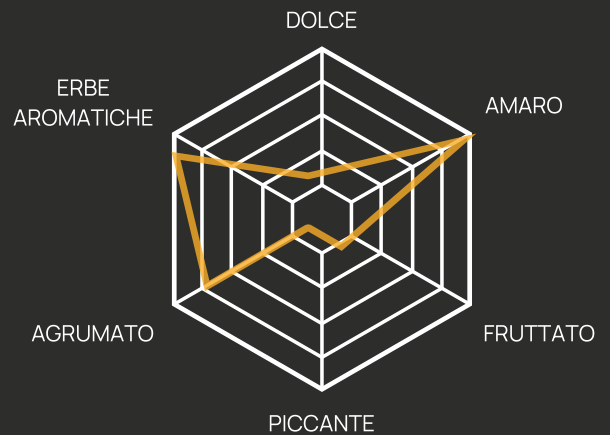

Sentori di Arancia e Erbe

SENTORI VISIVI:

Colore Arancione intenso

CAMPARI SPRITZ

Campari, prosecco, soda

€ 8,00

GUSTO:

Amaro

SENTORI OLFATTIVI:

Erbe Aromatiche

SENTORI VISIVI:

Colore Rosso intenso

RE IN GONDOLA

Select, vino bianco, soda

€ 10,00

GUSTO: