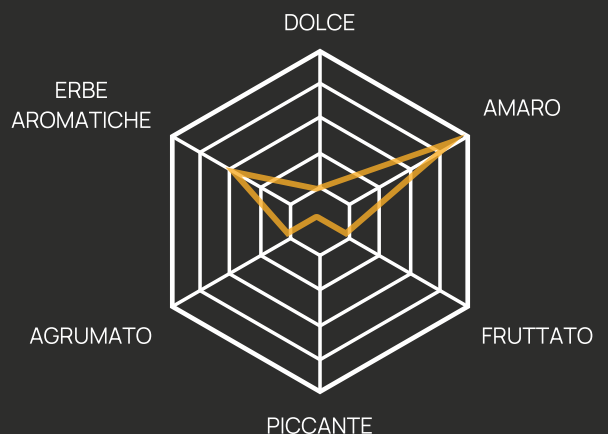

IL PIAVE

Bitter "speciale", prosecco, soda

€ 10,00

GUSTO:

Amaro/Erbe Aromatiche

SENTORI OLFATTIVI:

Note di Erbe Aromatiche

SENTORI VISIVI:

Colore Marrone Chiaro e note di Giallo

SPRITZ DAL MONDO

Spritz dal mondo è l'esclusiva linea di Spritz
dal gusto internazionale

Scegli lo spritz dal mondo più adatto al tuo palato!
Solo nei locali **Spritzzeria**® potrai provare sapori e colori
originali in un percorso costantemente aggiornato che
racconta le tradizioni dei liquori e dei distillati più famosi del
globo rivisitati in chiave Spritz