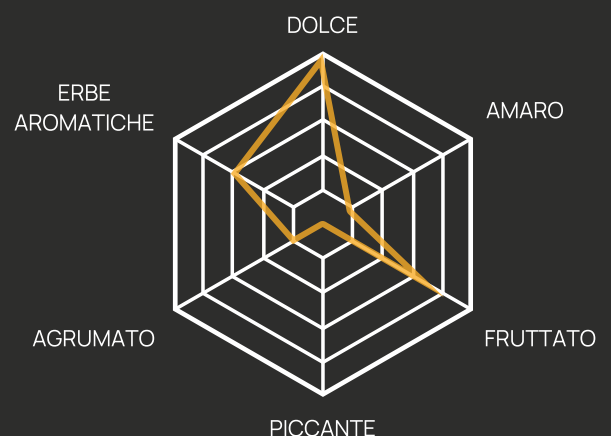

Profumo di Agrumi e Erbe Aromatiche

SENTORI VISIVI:

Colore Arancione scuro

SAINT GERMAIN

Saint Germain, prosecco, soda

€ 10,00

GUSTO:

Dolce/Morbido

SENTORI OLFATTIVI:

Fiori di Sambuco e Menta

SENTORI VISIVI:

Colore Bianco

SERENISSIMA

Amaro Cynar, prosecco, soda

€ 10,00

GUSTO:

Amaro/Piante Aromatiche

SENTORI OLFATTIVI:

Molto fresco con note amare di erbe

SENTORI VISIVI:

Colore Marrone scuro con riflessi ambrati

MARCO POLO

Campari, prosecco, tabasco, soda

€ 10,00