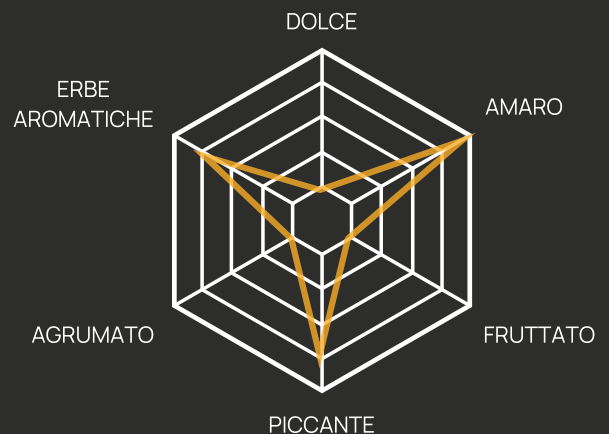

Amaro/Piante Aromatiche

SENTORI OLFATTIVI:

Molto fresco con note amare di erbe

SENTORI VISIVI:

Colore Marrone scuro con riflessi ambrati

MARCO POLO

Campari, prosecco, tabasco, soda

€ 10,00

GUSTO:

Amaro Piccante

SENTORI OLFATTIVI:

Erbe Aromatiche e Peperoncino

SENTORI VISIVI:

Colore Rosso intenso

OMBRA CORTA

Select, cinzano rosso, prosecco, soda, lime