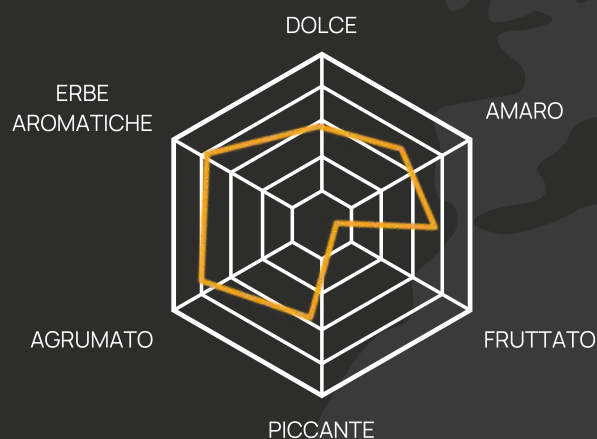

MESSICANO

€ 10,00

Prosecco, Mezcal, Saint Germain, Sciroppo di Agave

GUSTO:

Affumicato/Floreale/Amarostico

SENTORI OLFATTIVI:

Sentori di affumicato, Fruttato, Floreale

SENTORI VISIVI:

colore Giallo Torbato