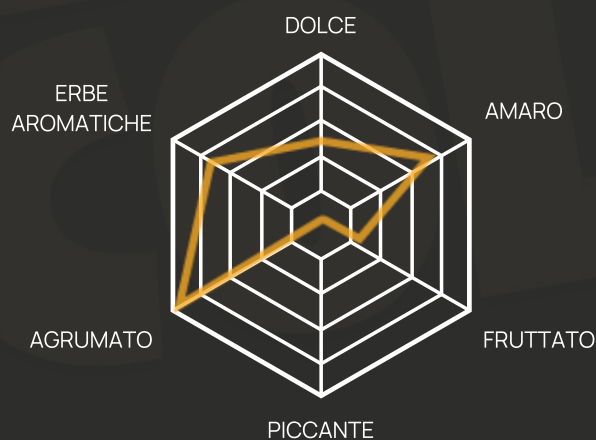

SENTORI VISIVI:

Rosso Intenso Tornato

OMBRA CORTA CORTA

€ 8,00

Prosecco Zero, Italian Organò Bitter, Aperitif
Rosso Vermouth

GUSTO:

Amaro / Rinfrescante

SENTORI OLFATTIVI:

Erbe Aromatiche del Vermouth e Note
Aspre del Lime

SENTORI VISIVI:

Rosso Intenso Tornato

BOLLICINE

PROSECCO

CALICE

BOTTIGLIA

Zonin cuvee DOC
Zonin